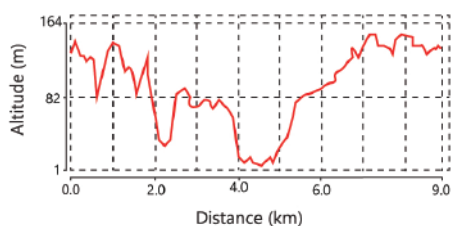

## Cabo da Roca - Adraga Beach Round Rota Circular Cabo da Roca – Praia da Adraga

DISTANCE / DISTÂNCIA: 9 KM  
CUMULATIVE ASCENT / SUBIDA ACUMULADA: 509 M

View the route on Google Maps:  
Visualize a rota no Google Maps: