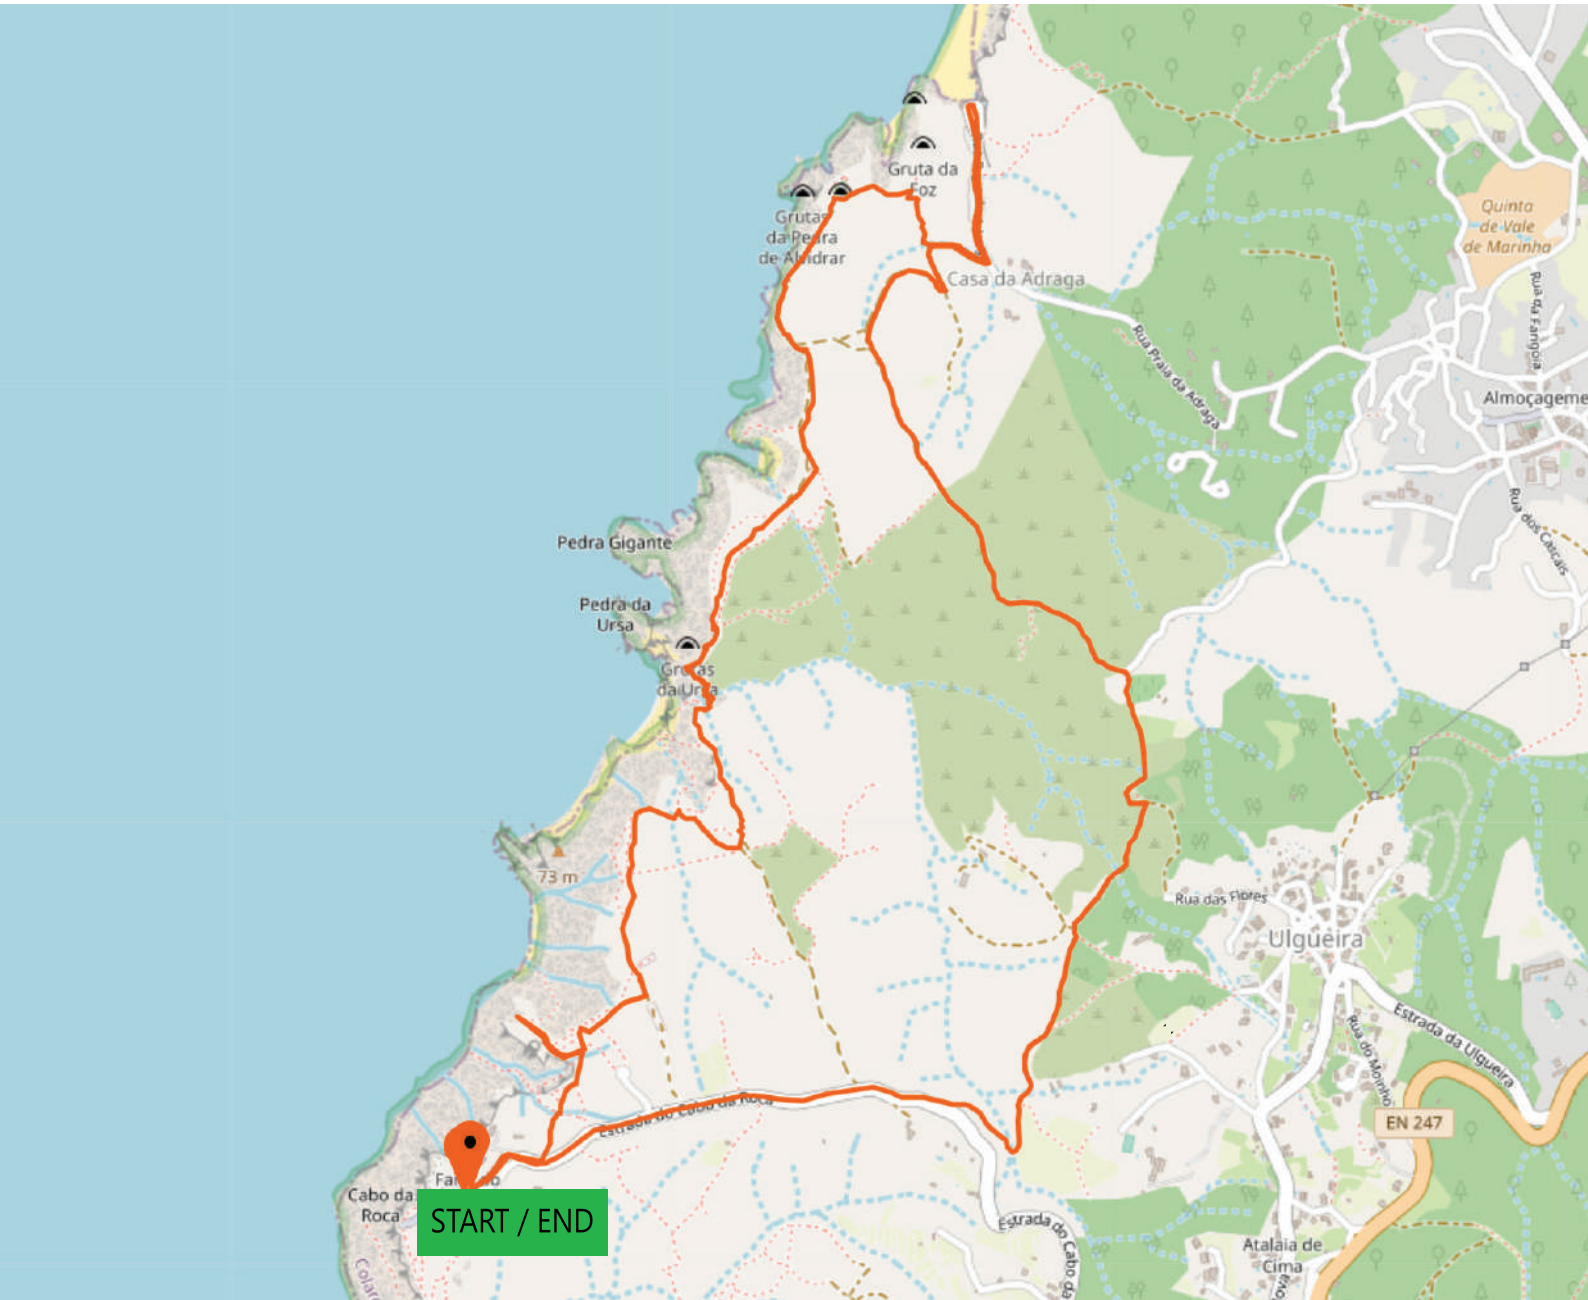

## Cabo da Roca - Adraga Beach Round Rota Circular Cabo da Roca – Praia da Adraga

DISTANCE / DISTÂNCIA: 9 KM  
CUMULATIVE ASCENT / SUBIDA ACUMULADA: 509 M

View the route on Google Maps:  
Visualize a rota no Google Maps: